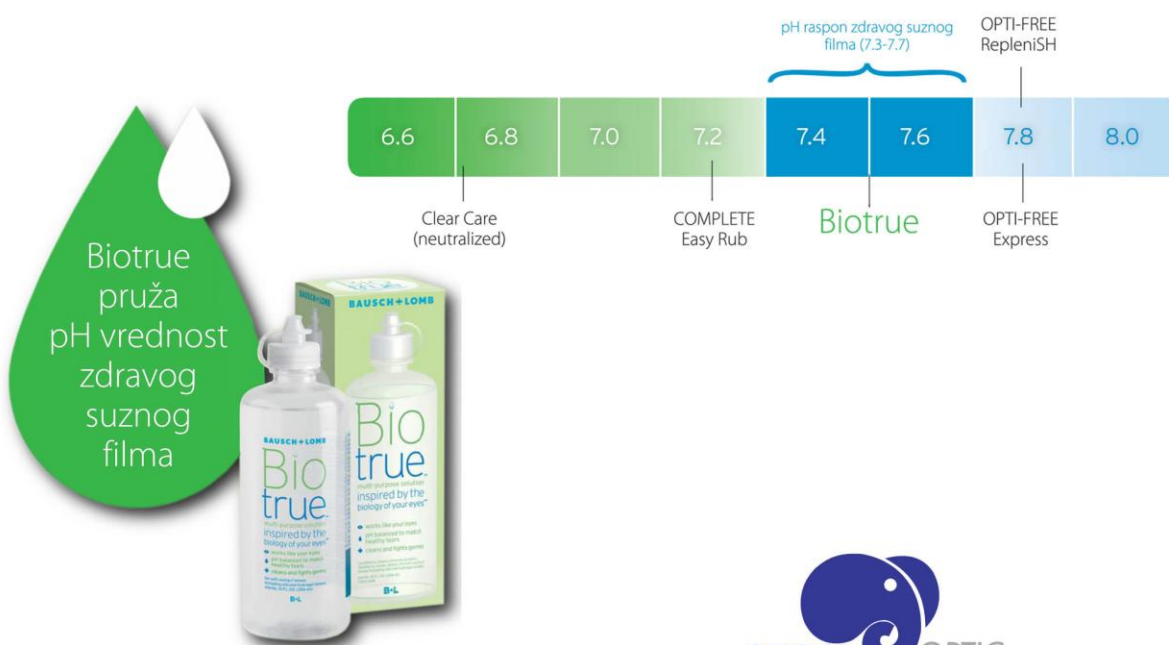

 Predstavljamo Biotrue™ višenamenski rastvor
Inspirisan biologijom oka™

Ovo je novi način brige o Vašim očima.

Biotrue višenamenski rastvor
Za meka kontaktna sočiva uključujući i silikon-hidrogel sočiva

BAUSCH+LOMB

● Biotrue rastvor zadržava korisne proteine (lisozyme), koristeći njihova antibakteriološka svojstva i sprečavajući njihovu denaturaciju

● Kombinacija Polyhexamethylene Biguanide & Polyquaternium-1 omogućava izuzetnu dezinfekcionu efikasnost protiv bakterija, fungi i Acantoamebe

● Biotrue rastvor koristi hijaluron, lubrikant koji se već nalazi u oku i koji ostaje na sočivu i do 20 sati pružajući celodnevni komfor

● pH vrednost
Biotrue rastvor ima jedinstvenu formulu kojom stvara pH vrednost prirodnog suznog filma, omogućavajući prirodne uslove za funkcionisanje oka